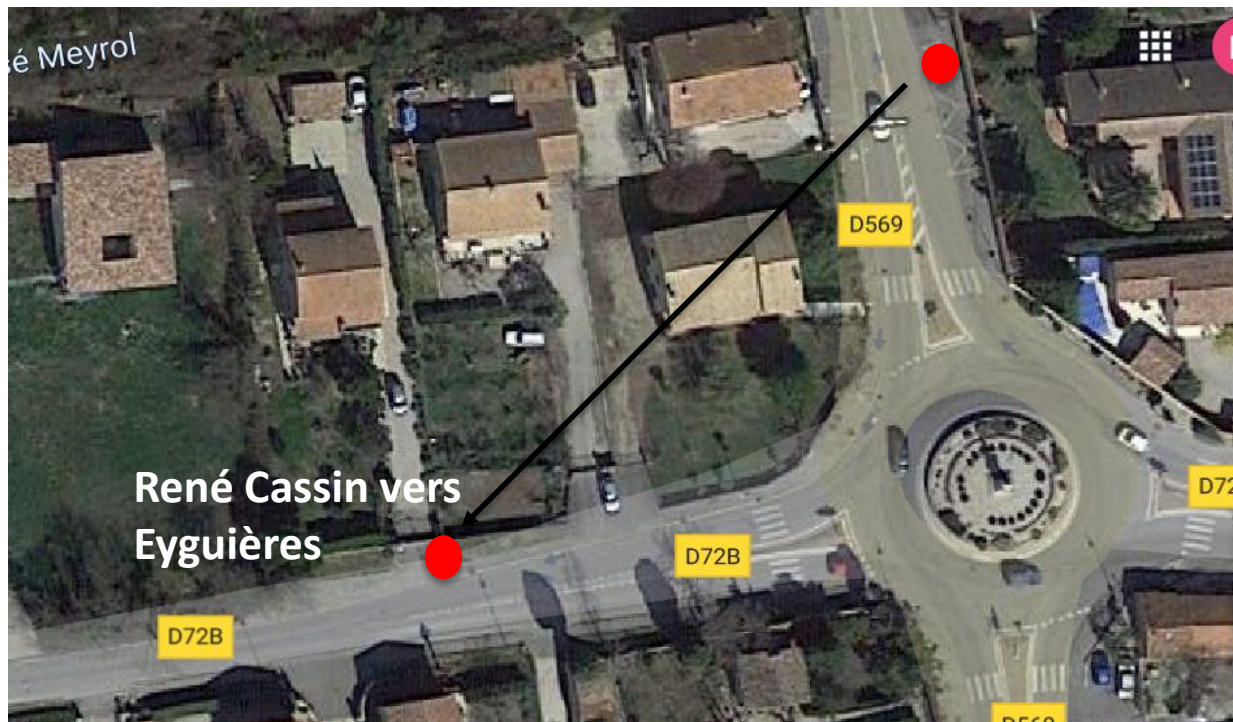

## LIGNE 10 – MODIFICATION D'ITINÉRAIRE

En raison d'un changement d'itinéraire de la ligne 10 est modifié depuis le lundi 24 août :

- L'arrêt RENE CASSIN a été déplacé de quelques mètres sur l'avenue comme indiqué sur le plan ci-dessous.