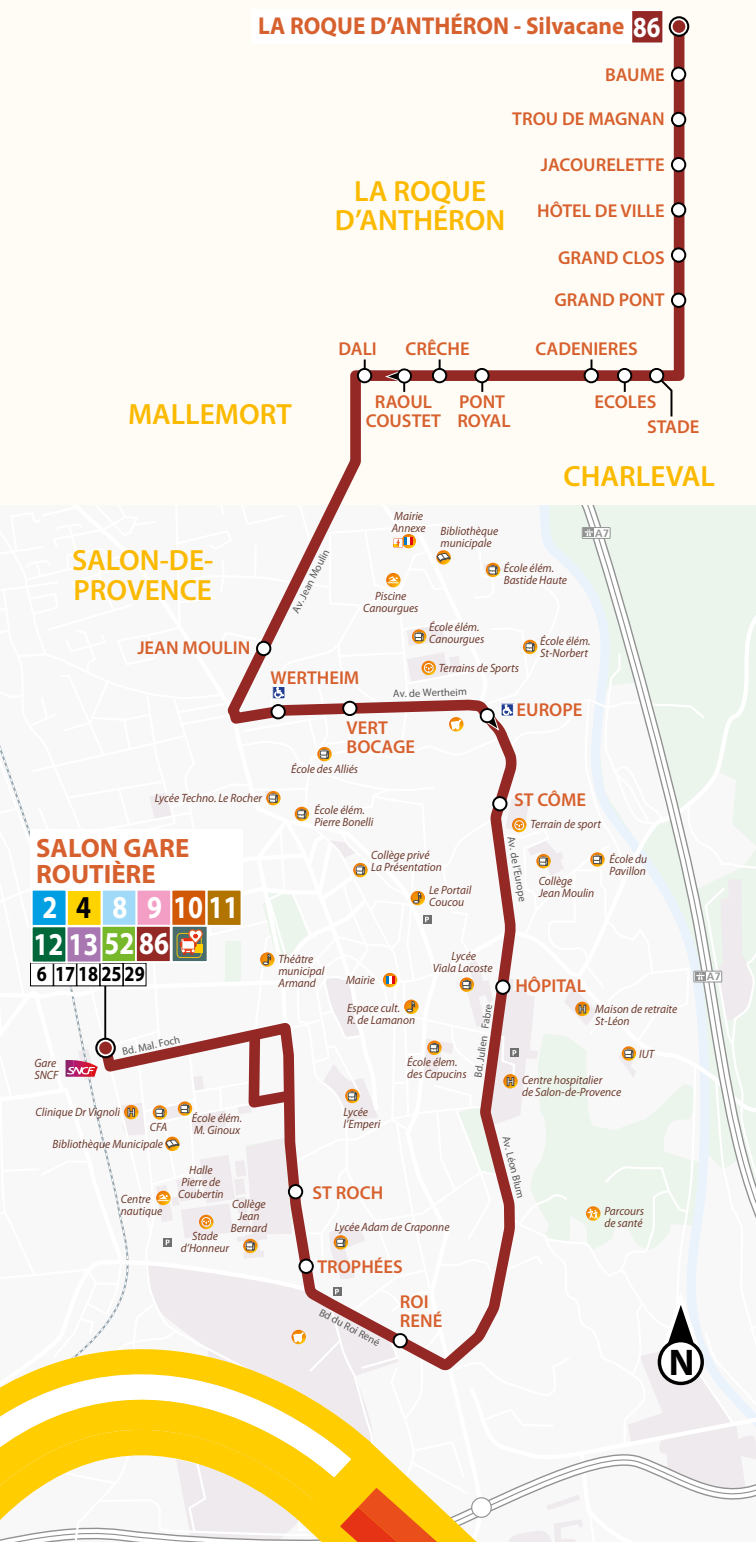

# Salon-de-Provence — La Roque d'Anthéron

lecar

86

lecar

86

JOURS DE FONCTIONNEMENT	DU LUNDI AU SAMEDI TOUTE L'ANNÉE																		
PÉRIODE DE FONCTIONNEMENT	SAUF JOURS FÉRIÉS ET 26 DÉCEMBRE																		
SALON-DE-PROVENCE - Gare Routière	06:35	07:45	08:30	09:10	10:10	11:20	12:00	12:20	12:20	13:10	14:40	15:35	16:15	16:45	17:25	18:20	18:55	19:20	
SALON-DE-PROVENCE - St Roch	06:38	07:48	08:33	09:13	10:13	11:23	12:03	12:23	12:23	13:13	14:43	15:38	16:18	16:48	17:28	18:23	18:58	19:23	
SALON-DE-PROVENCE - Roi René	06:40	07:50	08:35	09:15	10:15	11:25	12:08	12:28	12:28	13:18	14:45	15:40	16:23	16:53	17:33	18:28	19:00	19:25	
SALON-DE-PROVENCE - Hôpital	06:45	07:55	08:40	09:20	10:20	11:30	12:15	12:35	12:35	13:25	14:50	15:45	16:30	17:00	17:40	18:35	19:05	19:30	
SALON-DE-PROVENCE - St Côme	06:47	07:57	08:42	09:22	10:22	11:32	12:18	12:38	12:38	13:28	14:52	15:47	16:33	17:03	17:43	18:38	19:07	19:32	
SALON-DE-PROVENCE - Europe	06:47	07:57	08:42	09:22	10:22	11:32	12:19	12:39	12:39	13:29	14:52	15:47	16:34	17:04	17:44	18:39	19:07	19:32	
SALON-DE-PROVENCE - Vert Bocage	06:49	07:59	08:44	09:24	10:24	11:34	12:21	12:41	12:41	13:31	14:54	15:49	16:36	17:06	17:46	18:41	19:09	19:34	
SALON-DE-PROVENCE - Wertheim	06:50	08:00	08:45	09:25	10:25	11:35	12:22	12:42	12:42	13:32	14:55	15:50	16:37	17:07	17:47	18:42	19:10	19:35	
SALON-DE-PROVENCE - Jean Moulin	06:52	08:02	08:47	09:27	10:27	11:37	12:25	12:45	12:45	13:35	14:57	15:52	16:40	17:10	17:50	18:45	19:12	19:37	
MALLEMORT - Dali	07:08	08:18	09:03	09:43	10:43	11:53	12:42	13:02		13:52	15:13	16:08	16:57	17:27	18:07	19:02	19:28	19:53	
MALLEMORT - Raoul Coustet	07:09	08:19	09:04	09:44	10:44	11:54	12:43	13:03		13:53	15:14	16:09	16:58	17:28	18:08	19:03	19:29	19:54	
MALLEMORT - Crèche	07:11	08:21	09:06	09:46	10:46	11:56	12:46	13:06		13:56	15:16	16:11	17:01	17:31	18:11	19:06	19:31	19:56	
MALLEMORT - Pont Royal	07:15	08:25	09:10	09:50	10:50	12:00	12:50	13:10	13:00	14:00	15:20	16:15	17:05	17:35	18:15	19:10	19:35	20:00	
CHARLEVAL - Cadenières	07:24	08:34	09:19	09:59	10:59	12:09	12:59	13:09	13:19	14:09	15:29	16:24	17:14	17:44	18:24	19:19	19:44	20:09	
CHARLEVAL - Ecoles	07:26	08:36	09:21	10:01	11:01	12:11	13:01	13:21	13:11	14:11	15:31	16:26	17:16	17:46	18:26	19:21	19:46	20:11	
CHARLEVAL - Stade	07:27	08:37	09:22	10:02	11:02	12:12	13:02	13:22	13:12	14:12	15:32	16:27	17:17	17:47	18:27	19:22	19:47	20:12	
LA ROQUE - Grand Pont	07:29	08:39					12:14			13:24	13:14			17:19		18:29	19:24		
LA ROQUE - Grand Clos	07:31	08:41					12:16			13:26	13:16			17:21		18:31	19:26		
LA ROQUE - Hôtel de Ville	07:33	08:43					12:18			13:28	13:18			17:23		18:33	19:28		
LA ROQUE - Jacourellette	07:34	08:44					12:19			13:29	13:19			17:24		18:34	19:29		
LA ROQUE - Trou de Magnan	07:36	08:46					12:21			13:31	13:21			17:26		18:36	19:31		
LA ROQUE - Baume	07:38	08:48					12:23			13:33	13:23			17:28		18:38	19:33		
LA ROQUE - Silvacane	07:39	08:49					12:24			13:34	13:24			17:29		18:39	19:34		