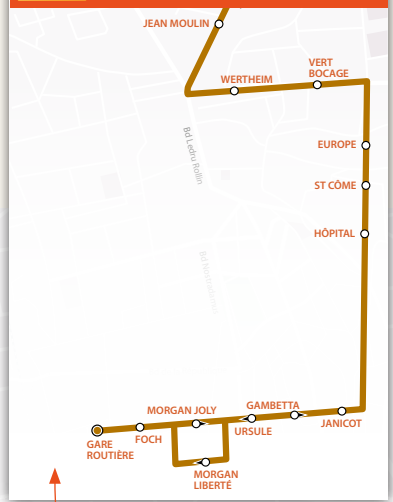

SÉNAS - Chevigné 11

SÉNAS

GABRIEL PÉRI

CAPELETTE

PIGEONNIER

MARX DORMOY

JEAN MOULIN

PONT D'AVIGNON

SALON-DE-PROVENCE

LÉOPOLD COREN

THÉÂTRE

RÉPUBLIQUE

SALON GARE ROUTIÈRE

2 4 8 9 10 11
12 13 14 5 2 8 6
6 17 18 25 29

Salon-de-Provence — Sénas

lebus

11

lebus

11

ITINÉRAIRE CENTRE LE MERCREDI JUSQU'À 14H

JOURS DE FONCTIONNEMENT

DU LUNDI AU SAMEDI TOUTE L'ANNÉE

PÉRIODE DE FONCTIONNEMENT

SAUF JOURS FÉRIÉS ET 26 DÉCEMBRE

SALON-DE-PROVENCE - Gare Routière	06:35	07:10	07:45	08:20	08:55	10:05	11:15	12:25	13:35	14:45	15:55	16:30	17:05	17:40	18:15	19:25
SALON-DE-PROVENCE - République*	06:37	07:12	07:47	08:22	08:57	10:07	11:17	12:27	13:37	14:47	15:57	16:32	17:07	17:42	18:17	19:27
SALON-DE-PROVENCE - Théâtre*	06:38	07:13	07:49	08:24	08:58	10:08	11:18	12:29	13:38	14:48	15:58	16:34	17:09	17:44	18:19	19:28
SALON-DE-PROVENCE - Léopold Coren*	06:39	07:14	07:51	08:26	08:59	10:09	11:19	12:31	13:39	14:49	15:59	16:36	17:11	17:46	18:21	19:29
SALON-DE-PROVENCE - Pont d'Avignon*	06:41	07:16	07:53	08:28	09:01	10:11	11:21	12:33	13:41	14:51	16:01	16:38	17:13	17:48	18:23	19:31
SALON-DE-PROVENCE - Jean Moulin*	06:43	07:18	07:55	08:30	09:03	10:13	11:23	12:35	13:43	14:53	16:03	16:40	17:15	17:50	18:25	19:33
SÉNAS - Marx Dormoy	06:53	07:28	08:07	08:42	09:13	10:23	11:33	12:45	13:53	15:03	16:15	16:52	17:27	18:02	18:37	19:43
SÉNAS - Capelette	06:54	07:29	08:08	08:43	09:14	10:24	11:34	12:46	13:54	15:04	16:16	16:53	17:28	18:03	18:38	19:44
SÉNAS - Gabriel Péri	06:56	07:31	08:10	08:45	09:16	10:26	11:36	12:48	13:56	15:06	16:18	16:55	17:30	18:05	18:40	19:46
SÉNAS - Chevigné	06:58	07:33	08:12	08:47	09:18	10:28	11:38	12:50	13:58	15:08	16:20	16:57	17:32	18:07	18:42	19:48

* Arrêt non desservi jusqu'à 14 h le mercredi

Achat

PRÈS DE CHEZ VOUS

SALON DE PROVENCE

La Boutique Mobilité – place Morgan

Vous pouvez également vous rendre chez un dépositaire pour charger votre abonnement.

Liste complète des dépositaires sur lepilote.com

DANS LE BUS

Le ticket : 1€ (valable une heure en correspondance et aller-retour)

Les enfants de moins de 4 ans voyagent gratuitement

Demandez votre carte personnelle. Elle est gratuite.

LA CARTE

Une carte unique pour charger tous les abonnements et pass valables sur les réseaux de transport de la Métropole.

C'est + pratique !

Elle est gratuite. Rendez-vous dans un des points de vente ci-dessous, avec une photo et une pièce d'identité.