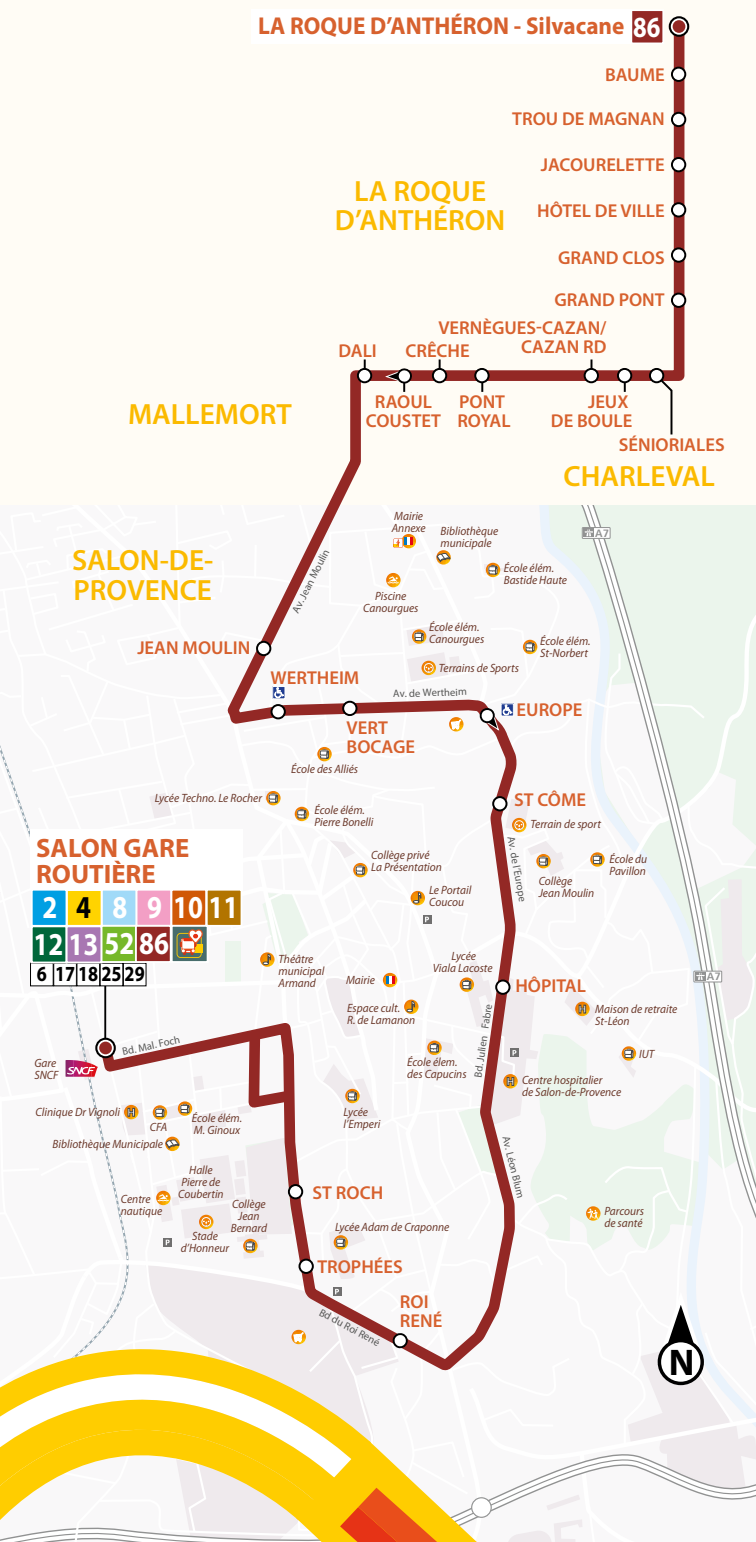

Salon-de-Provence — La Roque d'Anthéron

lecar

86

lecar

86

JOURS DE FONCTIONNEMENT

DU LUNDI AU SAMEDI TOUTE L'ANNÉE

PÉRIODE DE FONCTIONNEMENT

SAUF JOURS FÉRIÉS ET 26 DÉCEMBRE

SALON-DE-PROVENCE - Gare Routière	06:35	07:45	08:30	09:10	10:10	11:20	12:00	12:20	12:20	13:10	14:40	15:35	16:15	16:45	17:25	18:20	18:55	19:20
SALON-DE-PROVENCE - St Roch	06:38	07:48	08:33	09:13	10:13	11:23	12:03	12:23	12:23	13:13	14:43	15:38	16:18	16:48	17:28	18:23	18:58	19:23
SALON-DE-PROVENCE - Roi René	06:40	07:50	08:35	09:15	10:15	11:25	12:08	12:28	12:28	13:18	14:45	15:40	16:23	16:53	17:33	18:28	19:00	19:25
SALON-DE-PROVENCE - Hôpital	06:45	07:55	08:40	09:20	10:20	11:30	12:15	12:35	12:35	13:25	14:50	15:45	16:30	17:00	17:40	18:35	19:05	19:30
SALON-DE-PROVENCE - St Côme	06:47	07:57	08:42	09:22	10:22	11:32	12:18	12:38	12:38	13:28	14:52	15:47	16:33	17:03	17:43	18:38	19:07	19:32
SALON-DE-PROVENCE - Europe	06:47	07:57	08:42	09:22	10:22	11:32	12:19	12:39	12:39	13:29	14:52	15:47	16:34	17:04	17:44	18:39	19:07	19:32
SALON-DE-PROVENCE - Vert Bocage	06:49	07:59	08:44	09:24	10:24	11:34	12:21	12:41	12:41	13:31	14:54	15:49	16:36	17:06	17:46	18:41	19:09	19:34
SALON-DE-PROVENCE - Wertheim	06:50	08:00	08:45	09:25	10:25	11:35	12:22	12:42	12:42	13:32	14:55	15:50	16:37	17:07	17:47	18:42	19:10	19:35
SALON-DE-PROVENCE - Jean Moulin	06:52	08:02	08:47	09:27	10:27	11:37	12:25	12:45	12:45	13:35	14:57	15:52	16:40	17:10	17:50	18:45	19:12	19:37
MALLEMORT - Dali	07:08	08:18	09:03	09:43	10:43	11:53	12:42	13:02		13:52	15:13	16:08	16:57	17:27	18:07	19:02	19:28	19:53
MALLEMORT - Raoul Coustet	07:09	08:19	09:04	09:44	10:44	11:54	12:43	13:03		13:53	15:14	16:09	16:58	17:28	18:08	19:03	19:29	19:54
MALLEMORT - Crèche	07:11	08:21	09:06	09:46	10:46	11:56	12:46	13:06		13:56	15:16	16:11	17:01	17:31	18:11	19:06	19:31	19:56
MALLEMORT - Pont Royal	07:15	08:25	09:10	09:50	10:50	12:00	12:50	13:10	13:00	14:00	15:20	16:15	17:05	17:35	18:15	19:10	19:35	20:00
CHARLEVAL - Cazan RD	07:18	08:28	09:13	09:53	10:53	12:03	12:53	13:13	13:03	14:03	15:23	16:18	17:08	17:38	18:18	19:13	19:38	20:03
CHARLEVAL - Jeux de Boules	07:26	08:36	09:21	10:01	11:01	12:11	13:01	13:21	13:11	14:11	15:31	16:26	17:16	17:46	18:26	19:21	19:46	20:11
CHARLEVAL - Séniories	07:27	08:37	09:22	10:02	11:02	12:12	13:02	13:22	13:12	14:12	15:32	16:27	17:17	17:47	18:27	19:22	19:47	20:12
LA ROQUE - Grand Pont	07:29	08:39					12:14		13:14				17:19		18:29	19:24		
LA ROQUE - Grand Clos	07:31	08:41					12:16		13:16				17:21		18:31	19:26		
LA ROQUE - Hôtel de Ville	07:33	08:43					12:18		13:18				17:23		18:33	19:28		
LA ROQUE - Jacourellette	07:34	08:44					12:19		13:19				17:24		18:34	19:29		
LA ROQUE - Trou de Magnan	07:36	08:46					12:21		13:21				17:26		18:36	19:31		
LA ROQUE - Baume	07:38	08:48					12:23		13:23				17:28		18:38	19:33		
LA ROQUE - Silvacane	07:39	08:49					12:24		13:24				17:29		18:39	19:34		

Horaires en bleu : desservis uniquement le mercredi en période scolaire

Achat

PRÈS DE CHEZ VOUS

SALON DE PROVENCE

La Boutique Mobilité – place Morgan