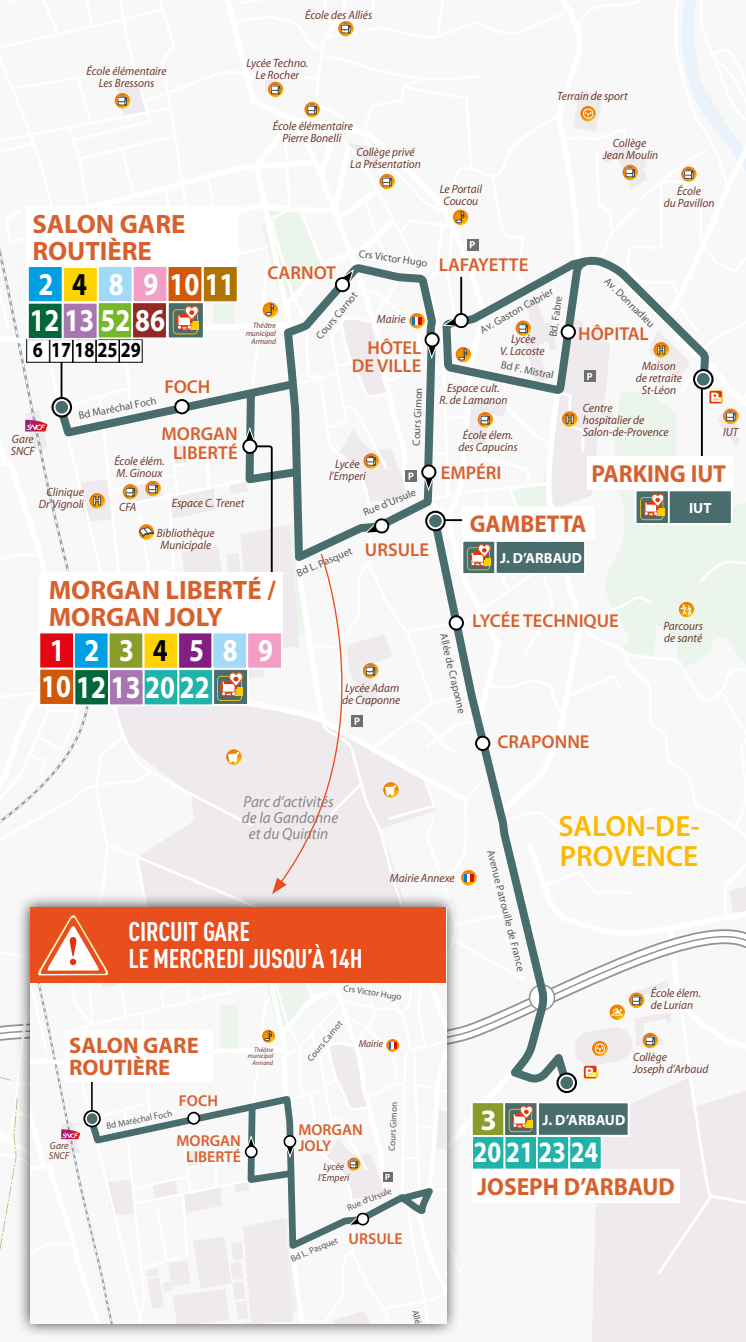

GRATUIT - DÉPART TOUTES LES 15 MIN
(en heure de pointe)
Horaires valables à partir du 08/07/19

○ Gare

○ IUT

○ Joseph d'Arbaud

Gare Routière — Gare Routière

JOURS DE FONCTIONNEMENT		DU LUNDI AU SAMEDI TOUTE L'ANNÉE																																							
PÉRIODE DE FONCTIONNEMENT		SAUF JOURS FÉRIÉS ET 26 DÉCEMBRE																																							
Gare Routière	🕒	06:50	07:00	07:10	07:20	07:30	07:40	07:50	08:00	08:10	08:20	08:30	08:40	08:50	09:00	09:12	09:24	09:36	09:48	10:00	10:12	10:24	10:36	10:48	11:00	11:10	11:20	11:30	11:40	11:50	12:00	12:10	12:20	12:30	12:40	12:50	13:00	13:12	13:24	13:36	13:48
Foch		06:51	07:01	07:11	07:21	07:31	07:41	07:51	08:01	08:11	08:21	08:31	08:41	08:51	09:01	09:13	09:25	09:37	09:49	10:01	10:13	10:25	10:37	10:49	11:01	11:11	11:21	11:31	11:41	11:51	12:01	12:11	12:21	12:31	12:41	12:51	13:01	13:13	13:25	13:37	13:49
Carnot*		06:53	07:03	07:13	07:23	07:33	07:43	07:53	08:03	08:13	08:23	08:33	08:43	08:53	09:03	09:15	09:27	09:39	09:51	10:03	10:15	10:27	10:39	10:51	11:03	11:13	11:23	11:33	11:43	11:53	12:03	12:13	12:23	12:33	12:43	12:53	13:03	13:15	13:27	13:39	13:51
Hôtel de Ville*		06:55	07:05	07:15	07:25	07:35	07:45	07:55	08:05	08:15	08:25	08:35	08:45	08:55	09:05	09:17	09:29	09:41	09:53	10:05	10:17	10:29	10:41	10:53	11:05	11:15	11:25	11:35	11:45	11:55	12:05	12:15	12:25	12:35	12:45	12:55	13:05	13:17	13:29	13:41	13:53
Empéri *	🕒	06:56	07:06	07:16	07:26	07:36	07:46	07:56	08:06	08:16	08:26	08:36	08:46	08:56	09:06	09:18	09:30	09:42	09:54	10:06	10:18	10:30	10:42	10:54	11:06	11:16	11:26	11:36	11:46	11:56	12:06	12:16	12:26	12:36	12:46	12:56	13:06	13:18	13:30	13:42	13:54
Ursule	🕒	06:57	07:07	07:17	07:27	07:37	07:47	07:57	08:07	08:17	08:27	08:37	08:47	08:57	09:07	09:19	09:31	09:43	09:55	10:07	10:19	10:31	10:43	10:55	11:07	11:17	11:27	11:37	11:47	11:57	12:07	12:17	12:27	12:37	12:47	12:57	13:07	13:19	13:31	13:43	13:55
Morgan Liberté	🕒	06:58	07:08	07:18	07:28	07:38	07:48	07:58	08:08	08:18	08:28	08:38	08:48	08:58	09:08	09:20	09:32	09:44	09:56	10:08	10:20	10:32	10:44	10:56	11:08	11:18	11:28	11:38	11:48	11:58	12:08	12:18	12:28	12:38	12:48	12:58	13:08	13:20	13:32	13:44	13:56
Foch		06:58	07:08	07:18	07:28	07:38	07:48	07:58	08:08	08:18	08:28	08:38	08:48	08:58	09:08	09:20	09:32	09:44	09:56	10:08	10:20	10:32	10:44	10:56	11:08	11:18	11:28	11:38	11:48	11:58	12:08	12:18	12:28	12:38	12:48	12:58	13:08	13:20	13:32	13:44	13:56
Gare Routière	🕒	06:59	07:09	07:19	07:29	07:39	07:49	07:59	08:09	08:19	08:29	08:39	08:49	08:59	09:09	09:21	09:33	09:45	09:57	10:09	10:21	10:33	10:45	10:57	11:09	11:19	11:29	11:39	11:49	11:59	12:09	12:19	12:29	12:39	12:49	12:59	13:09	13:21	13:33	13:45	13:57