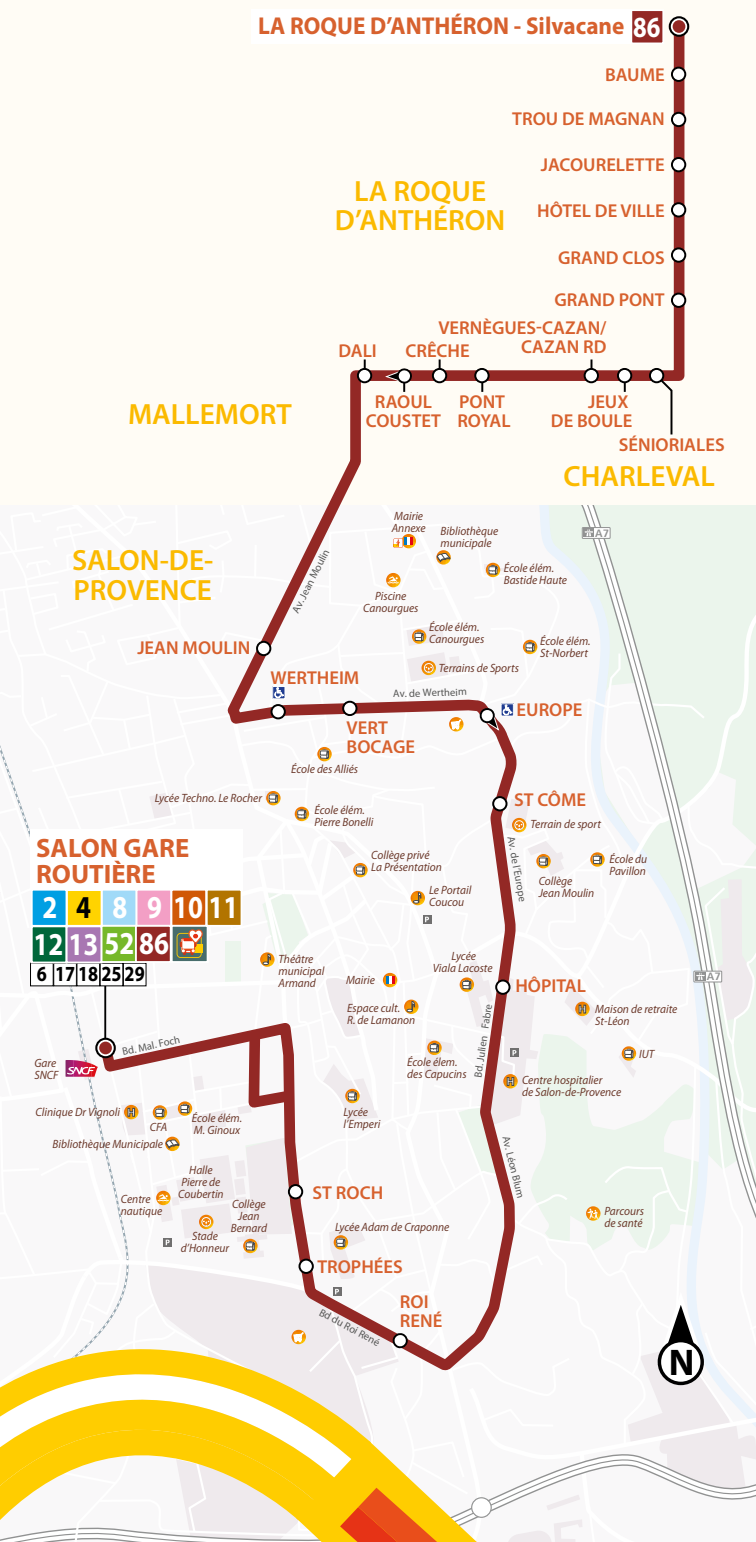

Salon-de-Provence — La Roque d'Anthéron

lecar

86

lecar

86

JOURS DE FONCTIONNEMENT

DU LUNDI AU SAMEDI TOUTE L'ANNÉE

PÉRIODE DE FONCTIONNEMENT

SAUF JOURS FÉRIÉS ET 26 DÉCEMBRE

SALON-DE-PROVENCE - Gare Routière	06:35	07:45	08:30	09:10	10:10	11:20	12:00	12:20	12:20	13:10	14:40	15:35	16:15	16:45	17:25	18:20	18:55	19:20
SALON-DE-PROVENCE - St Roch	06:38	07:48	08:33	09:13	10:13	11:23	12:03	12:23	12:23	13:13	14:43	15:38	16:18	16:48	17:28	18:23	18:58	19:23
SALON-DE-PROVENCE - Roi René	06:40	07:50	08:35	09:15	10:15	11:25	12:08	12:28	12:28	13:18	14:45	15:40	16:23	16:53	17:33	18:28	19:00	19:25
SALON-DE-PROVENCE - Hôpital	06:45	07:55	08:40	09:20	10:20	11:30	12:15	12:35	12:35	13:25	14:50	15:45	16:30	17:00	17:40	18:35	19:05	19:30
SALON-DE-PROVENCE - St Côme	06:47	07:57	08:42	09:22	10:22	11:32	12:18	12:38	12:38	13:28	14:52	15:47	16:33	17:03	17:43	18:38	19:07	19:32
SALON-DE-PROVENCE - Europe	06:47	07:57	08:42	09:22	10:22	11:32	12:19	12:39	12:39	13:29	14:52	15:47	16:34	17:04	17:44	18:39	19:07	19:32
SALON-DE-PROVENCE - Vert Bocage	06:49	07:59	08:44	09:24	10:24	11:34	12:21	12:41	12:41	13:31	14:54	15:49	16:36	17:06	17:46	18:41	19:09	19:34
SALON-DE-PROVENCE - Wertheim	06:50	08:00	08:45	09:25	10:25	11:35	12:22	12:42	12:42	13:32	14:55	15:50	16:37	17:07	17:47	18:42	19:10	19:35
SALON-DE-PROVENCE - Jean Moulin	06:52	08:02	08:47	09:27	10:27	11:37	12:25	12:45	12:45	13:35	14:57	15:52	16:40	17:10	17:50	18:45	19:12	19:37
MALLEMORT - Dali	07:08	08:18	09:03	09:43	10:43	11:53	12:42	13:02		13:52	15:13	16:08	16:57	17:27	18:07	19:02	19:28	19:53
MALLEMORT - Raoul Coustet	07:09	08:19	09:04	09:44	10:44	11:54	12:43	13:03		13:53	15:14	16:09	16:58	17:28	18:08	19:03	19:29	19:54
MALLEMORT - Crèche	07:11	08:21	09:06	09:46	10:46	11:56	12:46	13:06		13:56	15:16	16:11	17:01	17:31	18:11	19:06	19:31	19:56
MALLEMORT - Pont Royal	07:15	08:25	09:10	09:50	10:50	12:00	12:50	13:10	13:00	14:00	15:20	16:15	17:05	17:35	18:15	19:10	19:35	20:00
CHARLEVAL - Cazan RD	07:18	08:28	09:13	09:53	10:53	12:03	12:53	13:13	13:03	14:03	15:23	16:18	17:08	17:38	18:18	19:13	19:38	20:03
CHARLEVAL - Jeux de Boules	07:26	08:36	09:21	10:01	11:01	12:11	13:01	13:21	13:11	14:11	15:31	16:26	17:16	17:46	18:26	19:21	19:46	20:11
CHARLEVAL - Séniories	07:27	08:37	09:22	10:02	11:02	12:12	13:02	13:22	13:12	14:12	15:32	16:27	17:17	17:47	18:27	19:22	19:47	20:12
LA ROQUE - Grand Pont	07:29	08:39					12:14	13:24	13:14			17:19			18:29	19:24		
LA ROQUE - Grand Clos	07:31	08:41					12:16	13:26	13:16			17:21			18:31	19:26		
LA ROQUE - Hôtel de Ville	07:33	08:43					12:18	13:28	13:18			17:23			18:33	19:28		
LA ROQUE - Jacourellette	07:34	08:44					12:19	13:29	13:19			17:24			18:34	19:29		
LA ROQUE - Trou de Magnan	07:36	08:46					12:21	13:31	13:21			17:26			18:36	19:31		
LA ROQUE - Baume	07:38	08:48					12:23	13:33	13:23			17:28			18:38	19:33		
LA ROQUE - Silvacane	07:39	08:49					12:24	13:34	13:24			17:29			18:39	19:34		

Horaires en bleu : desservis uniquement le mercredi en période scolaire

Achat

PRÈS DE CHEZ VOUS

SALON DE PROVENCE

La Boutique Mobilité – place Morgan